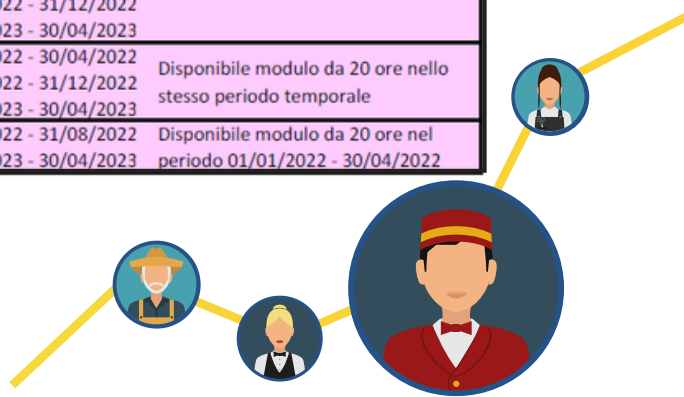

Calendario Bon Emploi Formazione Trasversale 2022

	Corso	Ente	Date	Info	
Sicurezza sul lavoro	La sicurezza sul lavoro	EBRT Valle d'Aosta	01/01/2022 - 30/04/2022 01/04/2022 - 31/07/2022 01/09/2022 - 31/12/2022	A Morgex: 01/01/2022 - 30/04/2022 A Verrès: 01/04/2022 - 31/07/2022	
	Sicurezza sul lavoro	Progetto Formazione SCRL	01/03/2022 - 30/04/2022 01/05/2022 - 31/08/2022 01/09/2022 - 31/12/2022		
	Nozioni di primo soccorso	EBRT Valle d'Aosta	01/01/2022 - 30/04/2022 01/04/2022 - 31/07/2022 01/09/2022 - 31/12/2022	A Morgex: 01/01/2022 - 30/04/2022 A Verrès: 01/04/2022 - 31/07/2022	
	Nozioni di primo soccorso	Progetto Formazione SCRL	01/03/2022 - 30/04/2022 01/05/2022 - 31/08/2022 01/09/2022 - 31/12/2022		
	Norme in materia di antincendio (rischio basso)	EBRT Valle d'Aosta	01/01/2022 - 30/04/2022 01/04/2022 - 31/07/2022 01/09/2022 - 31/12/2022	A Verrès: 01/04/2022 - 31/07/2022	
	Norme in materia di antincendio (rischio basso)	Progetto Formazione SCRL	01/03/2022 - 30/04/2022 01/05/2022 - 31/08/2022 01/09/2022 - 31/12/2022		
	Lavorare nella produzione	EBRT Valle d'Aosta	01/01/2022 - 30/04/2022 01/04/2022 - 31/07/2022 01/09/2022 - 31/12/2022	A Verrès: 01/04/2022 - 31/07/2022	
	Lavorare nella produzione	Progetto Formazione SCRL	01/03/2022 - 30/04/2022 01/05/2022 - 31/08/2022 01/09/2022 - 31/12/2022		
	La sicurezza sul lavoro (turismo - commercio - amministrazione)	EBRT Valle d'Aosta	01/01/2022 - 30/04/2022 01/04/2022 - 31/07/2022 01/09/2022 - 31/12/2022	A Verrès: 01/04/2022 - 31/07/2022	
	Lavorare in sicurezza negli uffici	Progetto Formazione SCRL	01/03/2022 - 30/04/2022 01/05/2022 - 31/08/2022 01/09/2022 - 31/12/2022		
	Lavorare in sicurezza in edilizia	Progetto Formazione SCRL	01/03/2022 - 30/04/2022 01/05/2022 - 31/08/2022 01/09/2022 - 31/12/2022		
	Elementi di sicurezza elettrica	Progetto Formazione SCRL	01/03/2022 - 30/04/2022 01/09/2022 - 31/12/2022 01/05/2023 - 31/08/2023		
	HACCP	HACCP	EBRT Valle d'Aosta	01/01/2022 - 30/04/2022 01/04/2022 - 31/07/2022 01/09/2022 - 31/12/2022	
		HACCP	Progetto Formazione SCRL	01/03/2022 - 30/04/2022 01/05/2022 - 31/08/2022 01/09/2022 - 31/12/2022	
Lavoro	Disciplina del rapporto di lavoro	EBRT Valle d'Aosta	01/01/2022 - 30/04/2022 01/04/2022 - 31/07/2022 01/09/2022 - 31/12/2022	A Verrès: 01/04/2022 - 31/07/2022	
	Disciplina del rapporto di lavoro	Progetto Formazione SCRL	01/03/2022 - 30/04/2022 01/05/2022 - 31/08/2022 01/09/2022 - 31/12/2022		
	Organizzazione del lavoro	EBRT Valle d'Aosta	01/01/2022 - 30/04/2022 01/04/2022 - 31/07/2022 01/09/2022 - 31/12/2022	A Verrès: 01/04/2022 - 31/07/2022	
	Organizzazione del lavoro	Progetto Formazione SCRL	01/03/2022 - 30/04/2022 01/05/2022 - 31/08/2022 01/09/2022 - 31/12/2022		
	La comunicazione nel contesto lavorativo	EBRT Valle d'Aosta	01/01/2022 - 30/04/2022 01/04/2022 - 31/07/2022 01/09/2022 - 31/12/2022	A Verrès: 01/04/2022 - 31/07/2022	
	La comunicazione nel contesto lavorativo	Progetto Formazione SCRL	01/03/2022 - 30/04/2022 01/05/2022 - 31/08/2022 01/09/2022 - 31/12/2022		
	Lavorare efficacemente in gruppo	Progetto Formazione SCRL	01/09/2022 - 31/12/2022 01/01/2023 - 30/04/2023		
	Gestione dei conflitti	Progetto Formazione	01/03/2022 - 30/04/2022 01/09/2022 - 31/12/2022 01/01/2023 - 30/04/2023	Disponibile modulo da 20 ore nello stesso periodo temporale	
	Gestione dei rapporti con clienti, titolari e fornitori	Progetto Formazione	01/05/2022 - 31/08/2022 01/01/2023 - 30/04/2023	Disponibile modulo da 20 ore nel periodo 01/01/2022 - 30/04/2022	